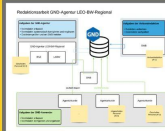

GND-Agentur LEO-BW-Regional

Ihr Partner in Sachen GND und Normdaten in Baden-Württemberg

Status	Typ	Partner	Information
Dauerbetrieb	regional	LABW BSZ	Link